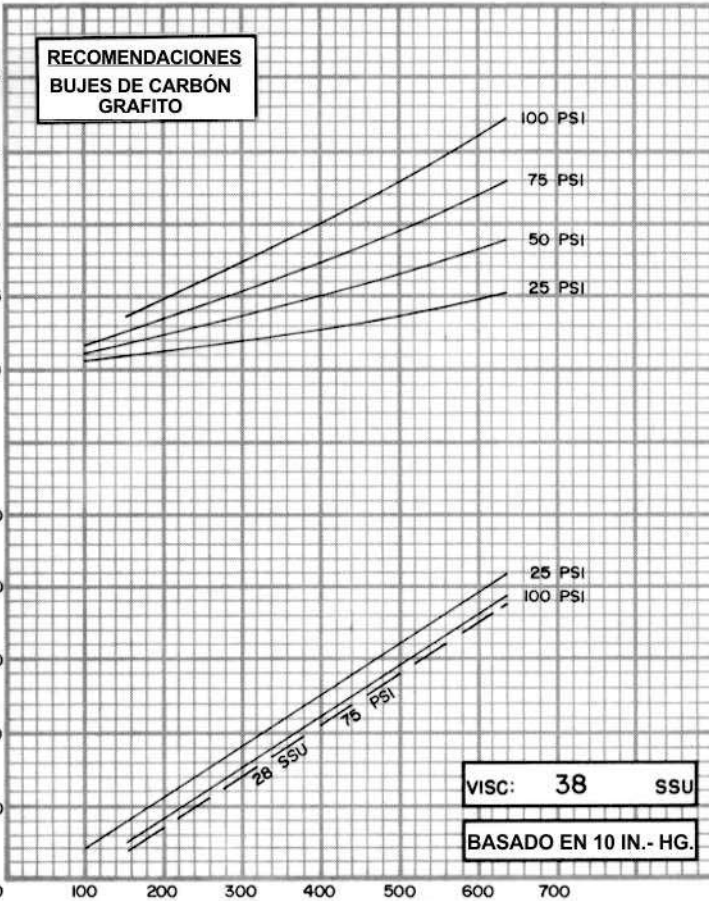

TAMAÑOS DE MOTOR

POTENCIA REQUERIDA BHP

CAPACIDAD U.S. GPM

MODELO EI-LS

VELOCIDAD DE ROTACIÓN - RPM

TAMAÑOS DE MOTOR

POTENCIA REQUERIDA BHP

CAPACIDAD U.S. GPM

MODELO EI-LS

VELOCIDAD DE ROTACIÓN - RPM