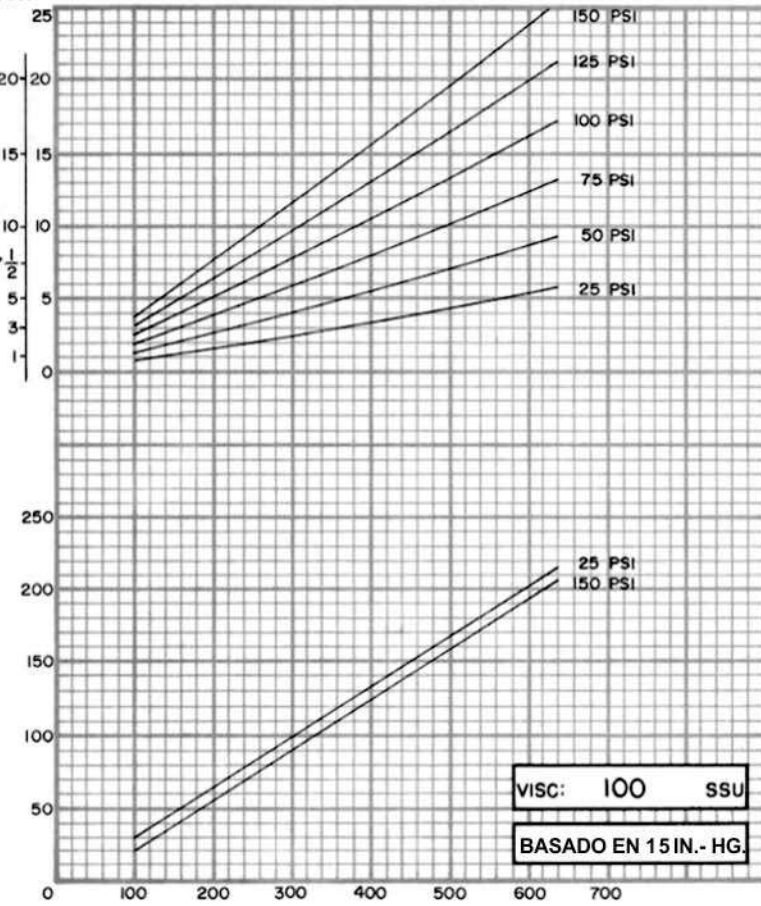

TAMAÑOS DE MOTOR

POTENCIA REQUERIDA BHP

CAPACIDAD U.S. GPM

MODELO EI-LS

VELOCIDAD DE ROTACIÓN - RPM

TAMAÑOS DE MOTOR

POTENCIA REQUERIDA BHP

CAPACIDAD U.S. GPM

MODELO EI-LS

VELOCIDAD DE ROTACIÓN - RPM